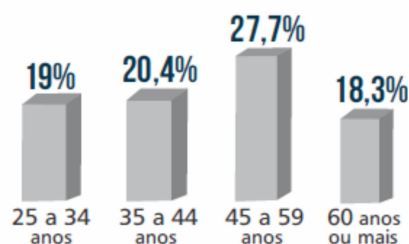

TOP OF MIND DE JORNAIS IMPRESSOS

Pesquisa CW7/FR Araçatuba 2013

*Demais entrevistados não souberam responder.

O JORNAL QUE A POPULAÇÃO MAIS CONFIANÇA

Pesquisa CW7/FR Araçatuba 2013

71% DA POPULAÇÃO TEM A FOLHA DA REGIÃO COMO O JORNAL DE MAIOR CONFIANÇA

74% LÍDER TOP OF MIND

68,5% dos entrevistados tem a Folha da Região como o jornal mais lido de Araçatuba. A liderança se repete na região, com **42,5%.***

*Pesquisa realizada em Araçatuba/Birigui/Guararapes Pesquisa CW7/FR 2013

PERFIL DO LEITOR

Pesquisa CW7/FR Araçatuba 2013

65% dos leitores têm grau de escolaridade entre Médio Completo e Pós-Graduação

Mais informações:

Tel: (11) 3259-6051 | E-mail: comercial@comercialsao paulo.com.br