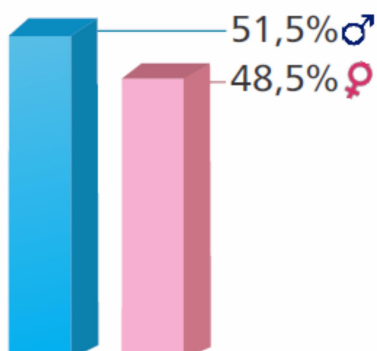

PERFIL DO LEITOR

Pesquisa CW7/FR Araçatuba 2013

65% dos leitores têm grau de escolaridade entre Médio Completo e Pós-Graduação